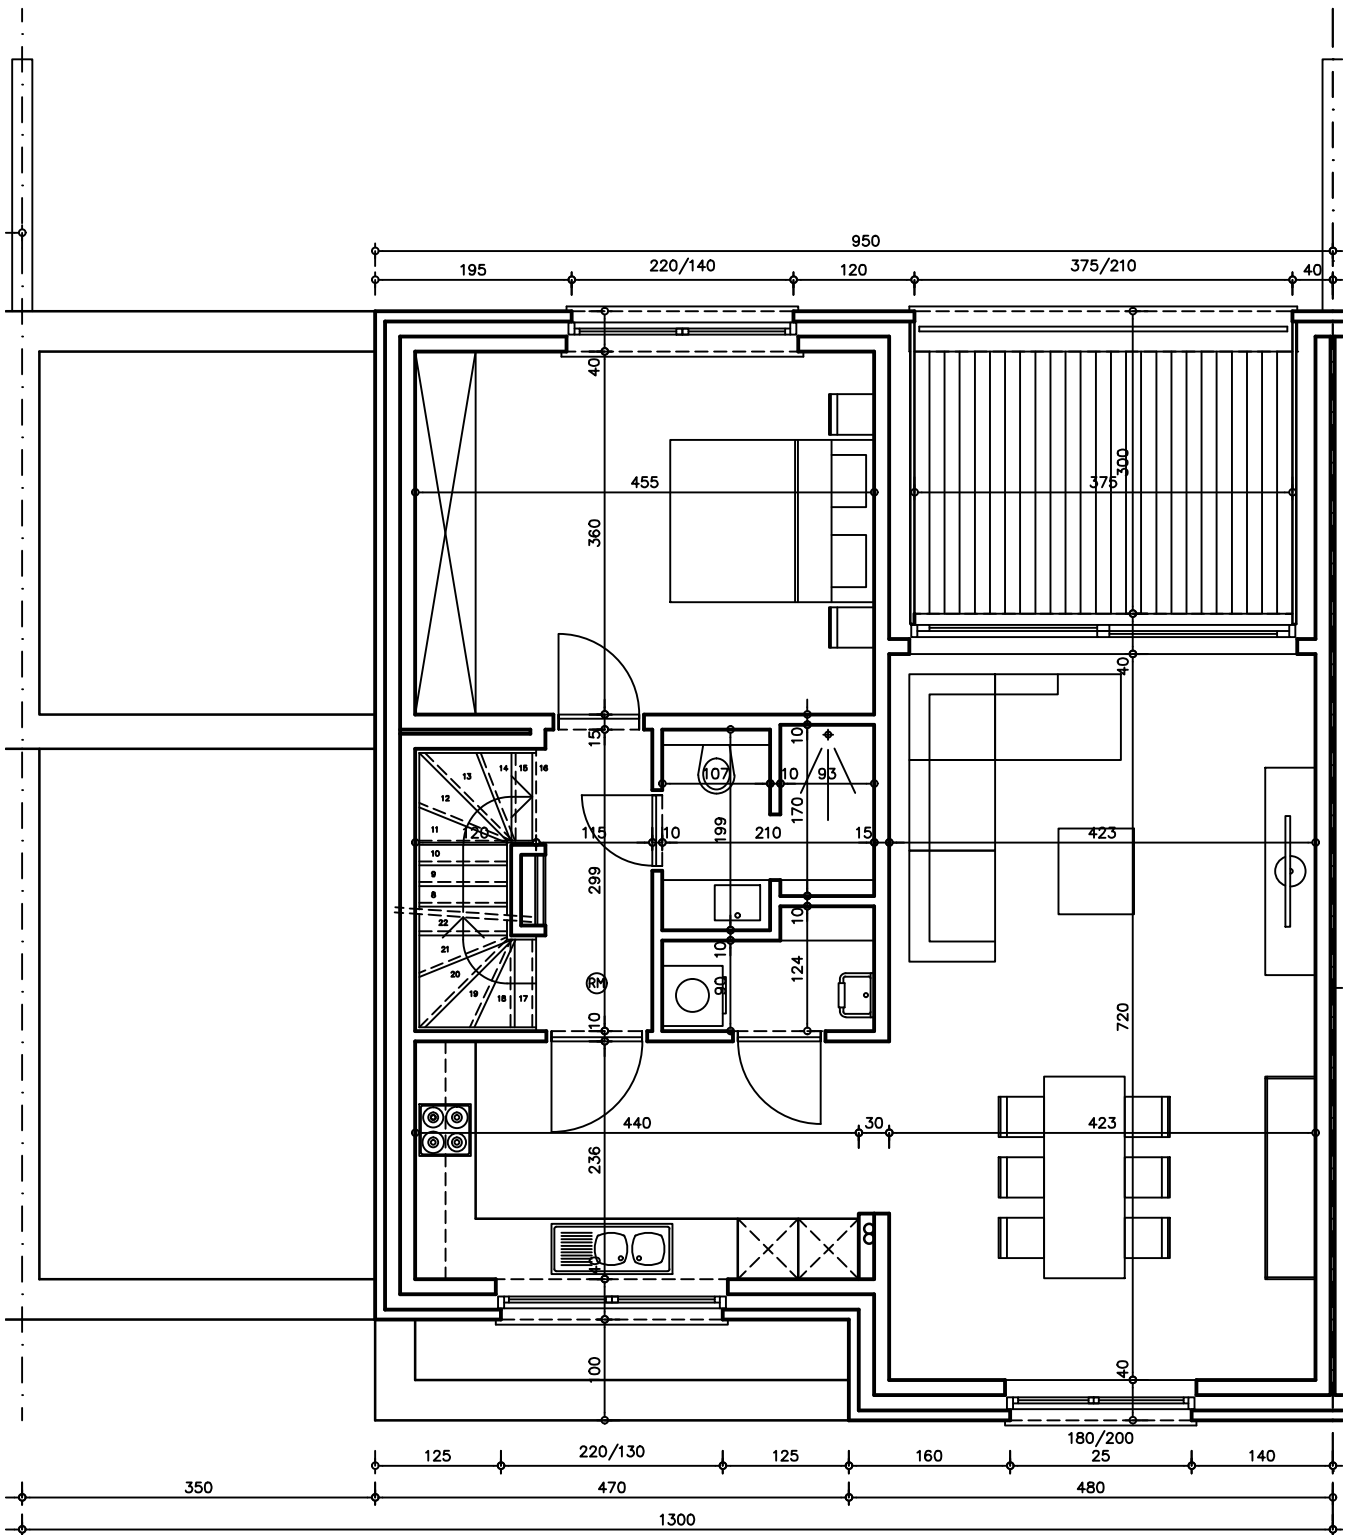

Herzele

Lindestraat, WONING 1, 2, 2A en 3

INPLANTING

VERKAVELING

Herzele - Lindestraat

SCHAAL 1/75

WONING 2 GELIJKVLOERS

SCHAAL 1/75
 0 0.75 1.50 2.25m

WONING 2
 VERDIEPING

SCHAAL 1/75

WONING 2
ZOLDER

WONING 2 + 2A
VOORGEVEL

WONING 2 +2A
ACHTERGEVEL

DOORSNEDE

DOORSNEDE

WONING 1

WONING 2+2A

WONING 3