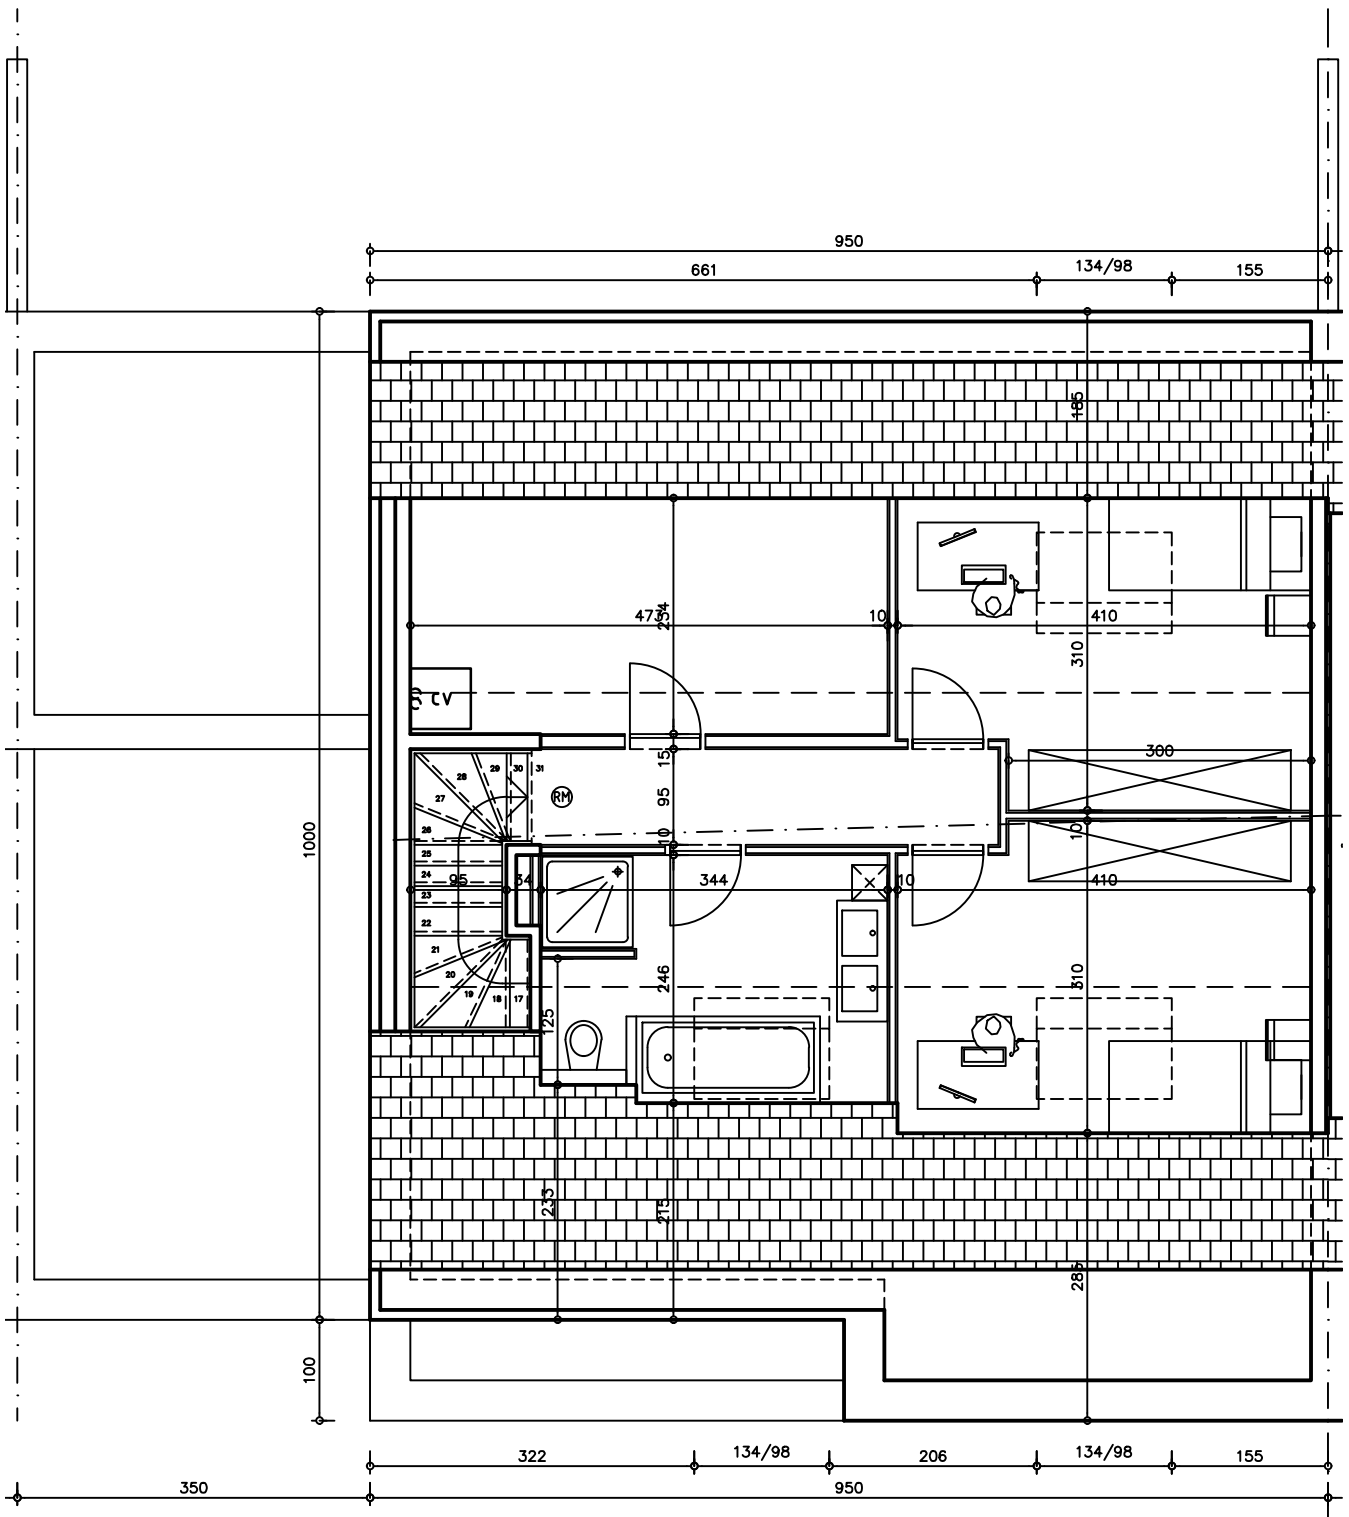

Herzele

Lindestraat, WONING 1, 2, 2A en 3

INPLANTING

VERKAVELING

Herzele - Lindestraat

SCHAAL 1/75

WONING 2 GELIJKVLOERS

SCHAAL 1/75
 0 0.75 1.50 2.25m

WONING 2
 VERDIEPING

SCHAAL 1/75

WONING 2
ZOLDER

WONING 2 + 2A
VOORGEVEL

WONING 2 +2A
ACHTERGEVEL

DOORSNEDE

DOORSNEDE

WONING 1

WONING 2+2A

WONING 3