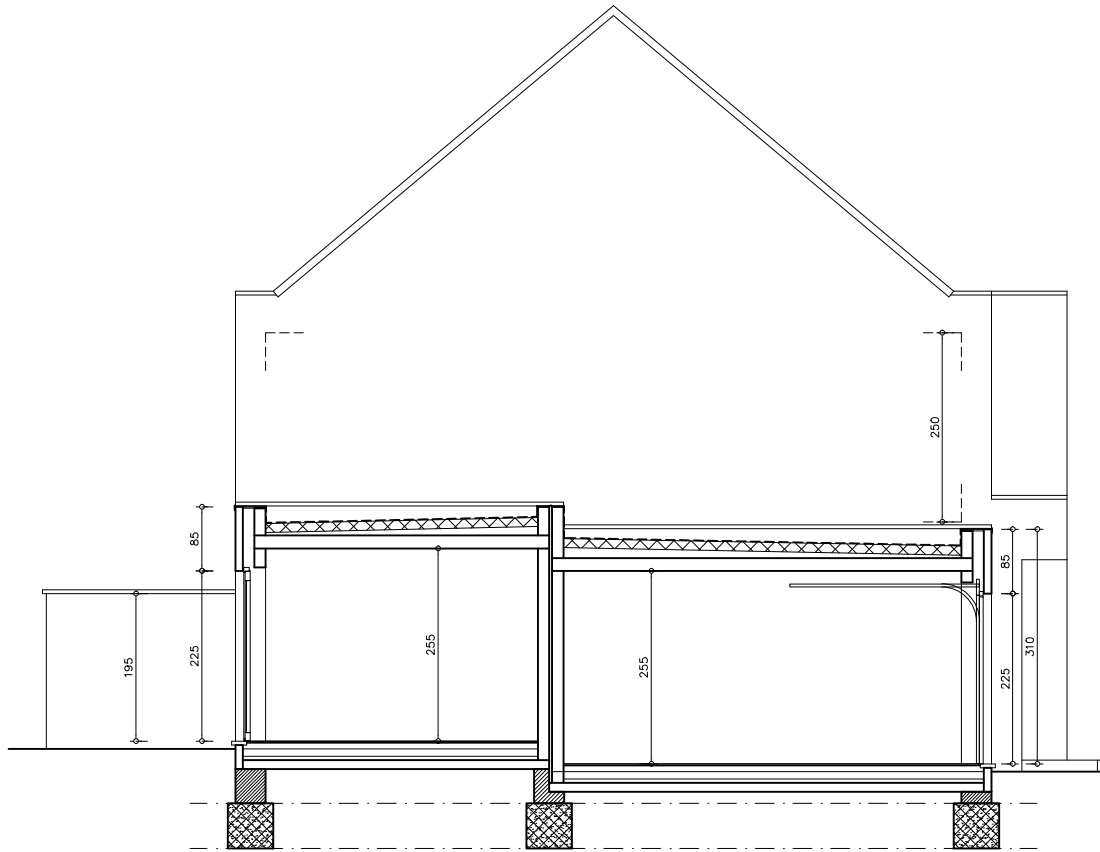

Herzele

Lindestraat, WONING 1, 2, 2A en 3

INPLANTING

VERKAVELING

Herzele - Lindestraat

SCHAAL 1/75

WONING 2 GELIJKVLOERS

SCHAAL 1/75
 0 0.75 1.50 2.25m

WONING 2
 VERDIEPING

SCHAAL 1/75

WONING 2
ZOLDER

WONING 2 + 2A
VOORGEVEL

WONING 2 +2A
ACHTERGEVEL

DOORSNEDE

DOORSNEDE

WONING 1

WONING 2+2A

WONING 3