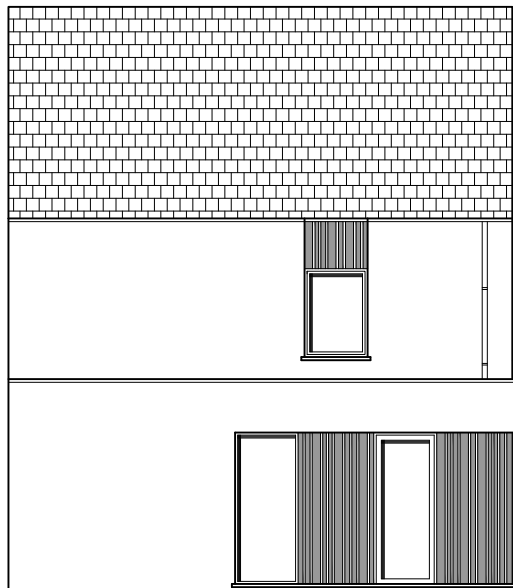

Herzele

Lindestraat, WONING 1, 2, 2A en 3

INPLANTING

VERKAVELING

Herzele - Lindestraat

SCHAAL 1/75

WONING 2 GELIJKVLOERS

SCHAAL 1/75
 0 0.75 1.50 2.25m

WONING 2
 VERDIEPING

SCHAAL 1/75

WONING 2
ZOLDER

WONING 2 + 2A
VOORGEVEL

WONING 2 +2A
ACHTERGEVEL

DOORSNEDE

DOORSNEDE

WONING 1

WONING 2+2A

WONING 3