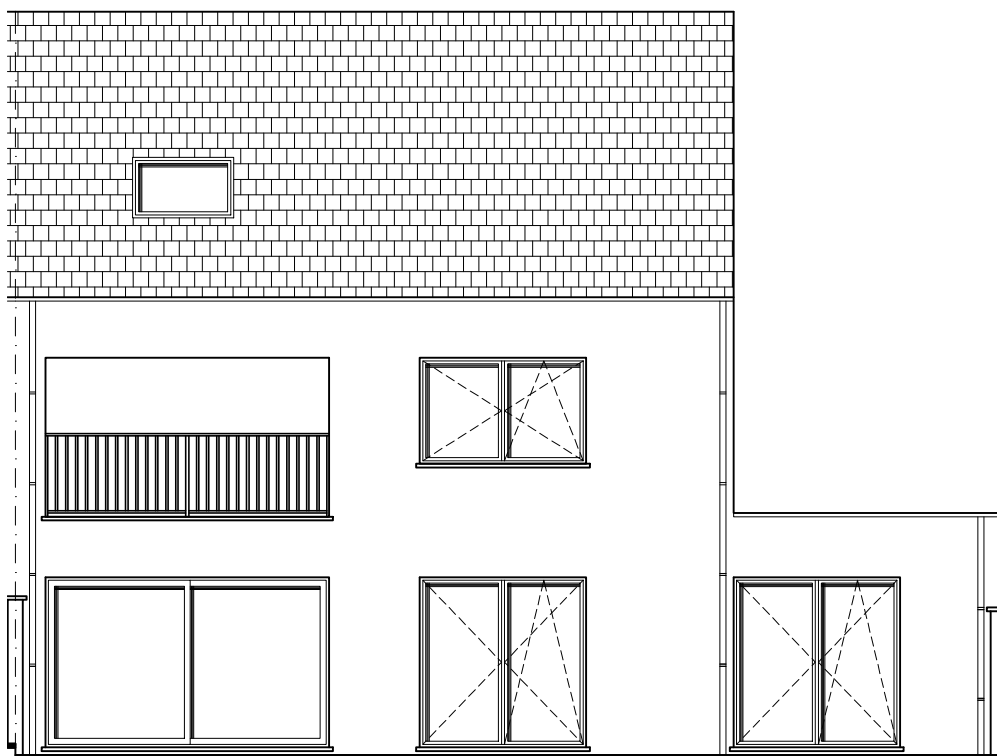

Herzele

Lindestraat, WONING 1, 2, 2A en 3

INPLANTING

VERKAVELING

Herzele - Lindestraat

SCHAAL 1/75

WONING 2 GELIJKVLOERS

SCHAAL 1/75
 0 0.75 1.50 2.25m

WONING 2
 VERDIEPING

SCHAAL 1/75

WONING 2
ZOLDER

WONING 2 + 2A
VOORGEVEL

WONING 2 +2A
ACHTERGEVEL

DOORSNEDE

DOORSNEDE

WONING 1

WONING 2+2A

WONING 3