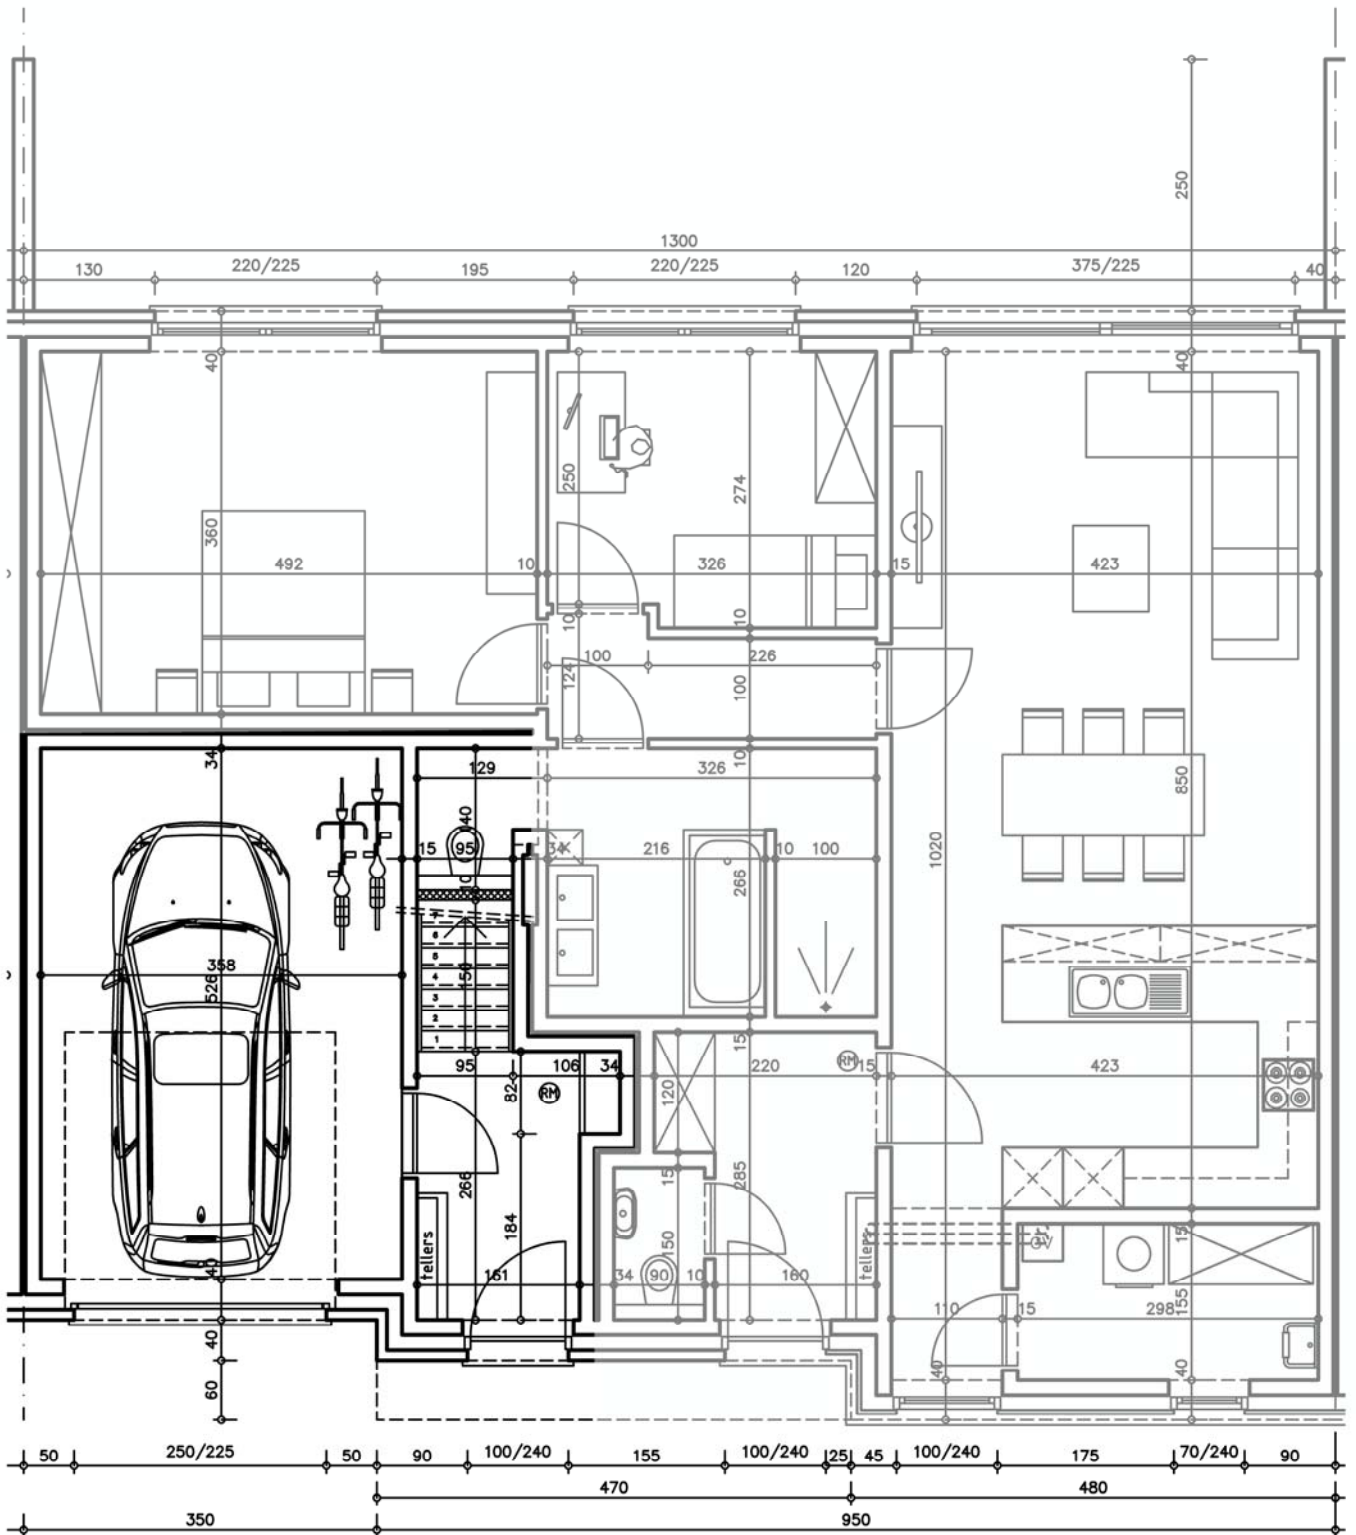

Herzele

Lindestraat, WONING 1, 2, 2A en 3

INPLANTING

VERKAVELING

Herzele - Lindestraat

SCHAAL 1/75

WONING 2 GELIJKVLOERS

SCHAAL 1/75
 0 0.75 1.50 2.25m

WONING 2
 VERDIEPING

SCHAAL 1/75

WONING 2
ZOLDER

WONING 2 + 2A
VOORGEVEL

WONING 2 +2A
ACHTERGEVEL

DOORSNEDE

DOORSNEDE

WONING 1

WONING 2+2A

WONING 3