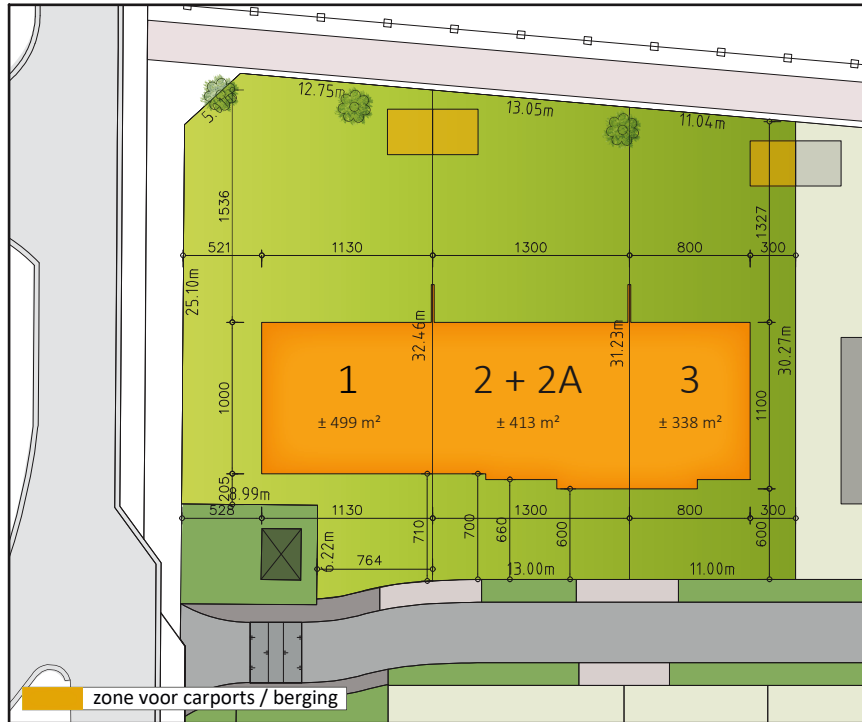

Herzele

Lindestraat, WONING 1, 2, 2A en 3

INPLANTING

VERKAVELING

Herzele - Lindestraat

SCHAAL 1/75

WONING 2 GELIJKVLOERS

SCHAAL 1/75
 0 0.75 1.50 2.25m

WONING 2
 VERDIEPING

SCHAAL 1/75

WONING 2
ZOLDER

WONING 2 + 2A
VOORGEVEL

WONING 2 +2A
ACHTERGEVEL

DOORSNEDE

DOORSNEDE

WONING 1

WONING 2+2A

WONING 3