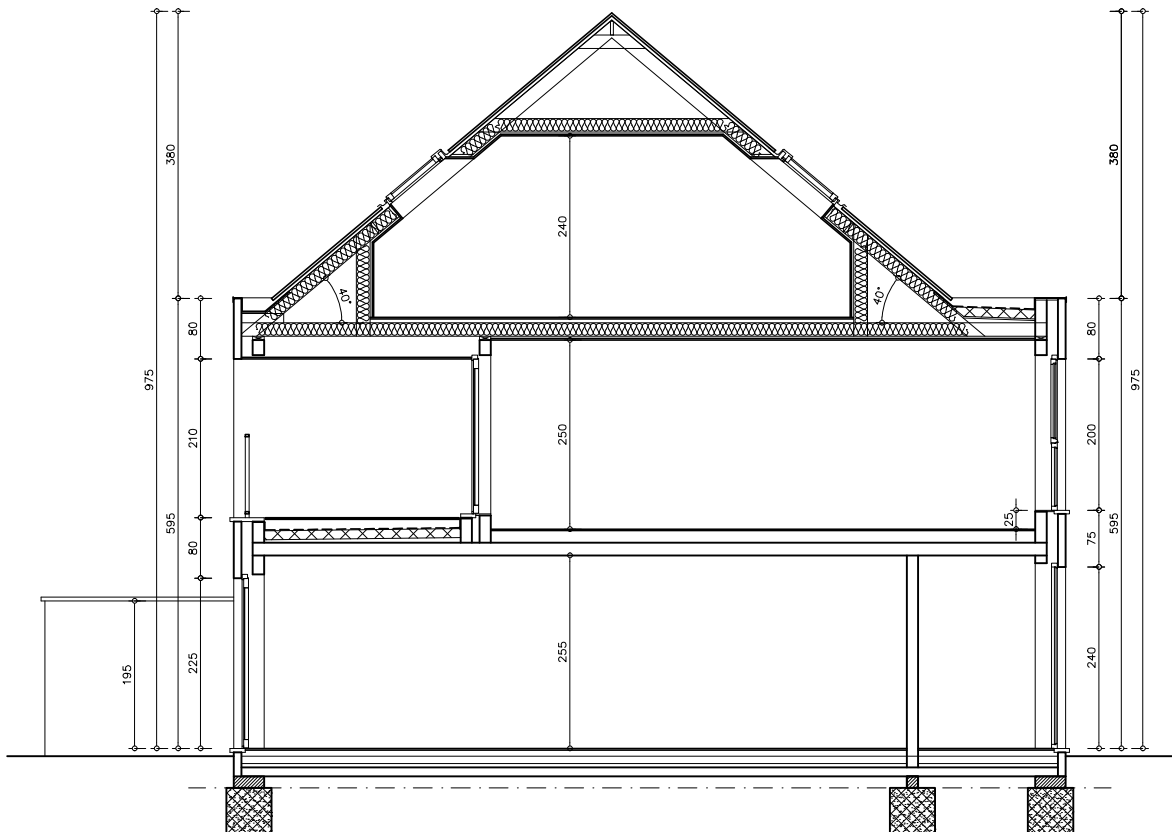

Herzele

Lindestraat, WONING 1, 2, 2A en 3

INPLANTING

VERKAVELING

Herzele - Lindestraat

SCHAAL 1/75

WONING 2 GELIJKVLOERS

SCHAAL 1/75
 0 0.75 1.50 2.25m

WONING 2
 VERDIEPING

SCHAAL 1/75

WONING 2
ZOLDER

WONING 2 + 2A
VOORGEVEL

WONING 2 +2A
ACHTERGEVEL

DOORSNEDE

DOORSNEDE

WONING 1

WONING 2+2A

WONING 3