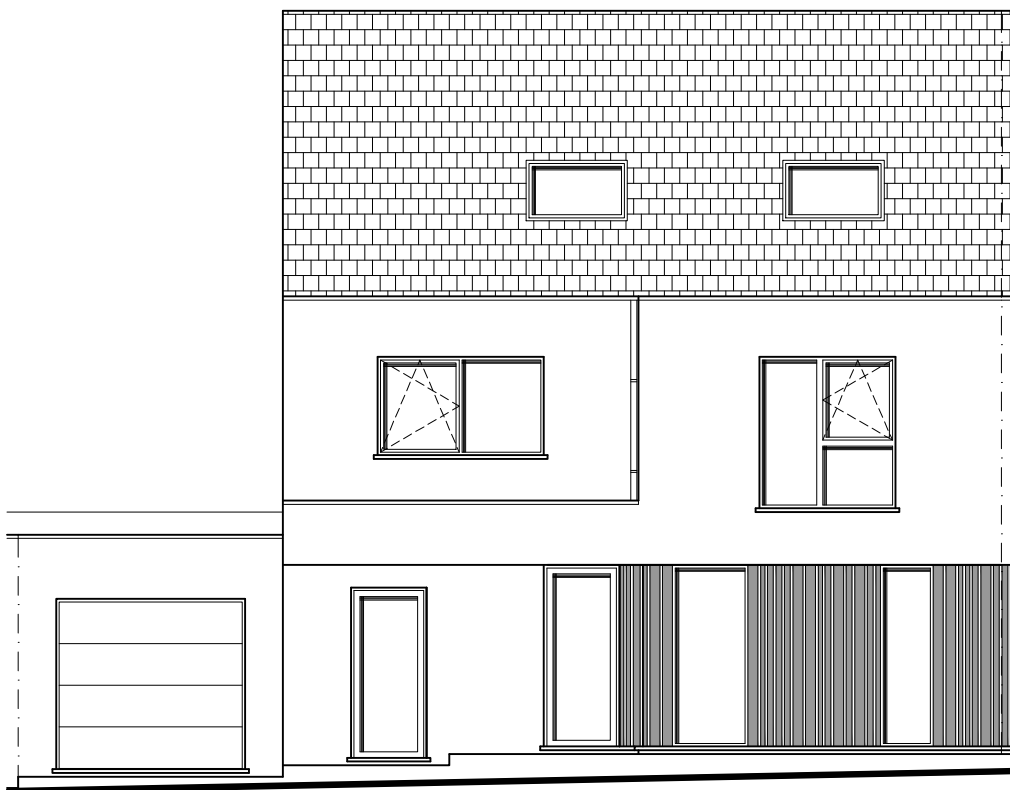

Herzele

Lindestraat, WONING 1, 2, 2A en 3

INPLANTING

VERKAVELING

Herzele - Lindestraat

SCHAAL 1/75

WONING 2 GELIJKVLOERS

SCHAAL 1/75
 0 0.75 1.50 2.25m

WONING 2
 VERDIEPING

SCHAAL 1/75

WONING 2
ZOLDER

WONING 2 + 2A
VOORGEVEL

WONING 2 +2A
ACHTERGEVEL

DOORSNEDE

DOORSNEDE

WONING 1

WONING 2+2A

WONING 3